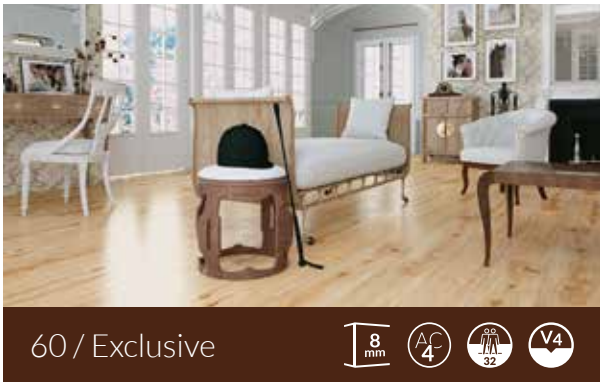

24 / Mars

30 / Helio

36 / Progress

KRONOPOL

PLATINIUM FLOORING

DUŻY
FORMAT

BIG
FORMAT

БОЛЬШОЙ
ФОРМАТ