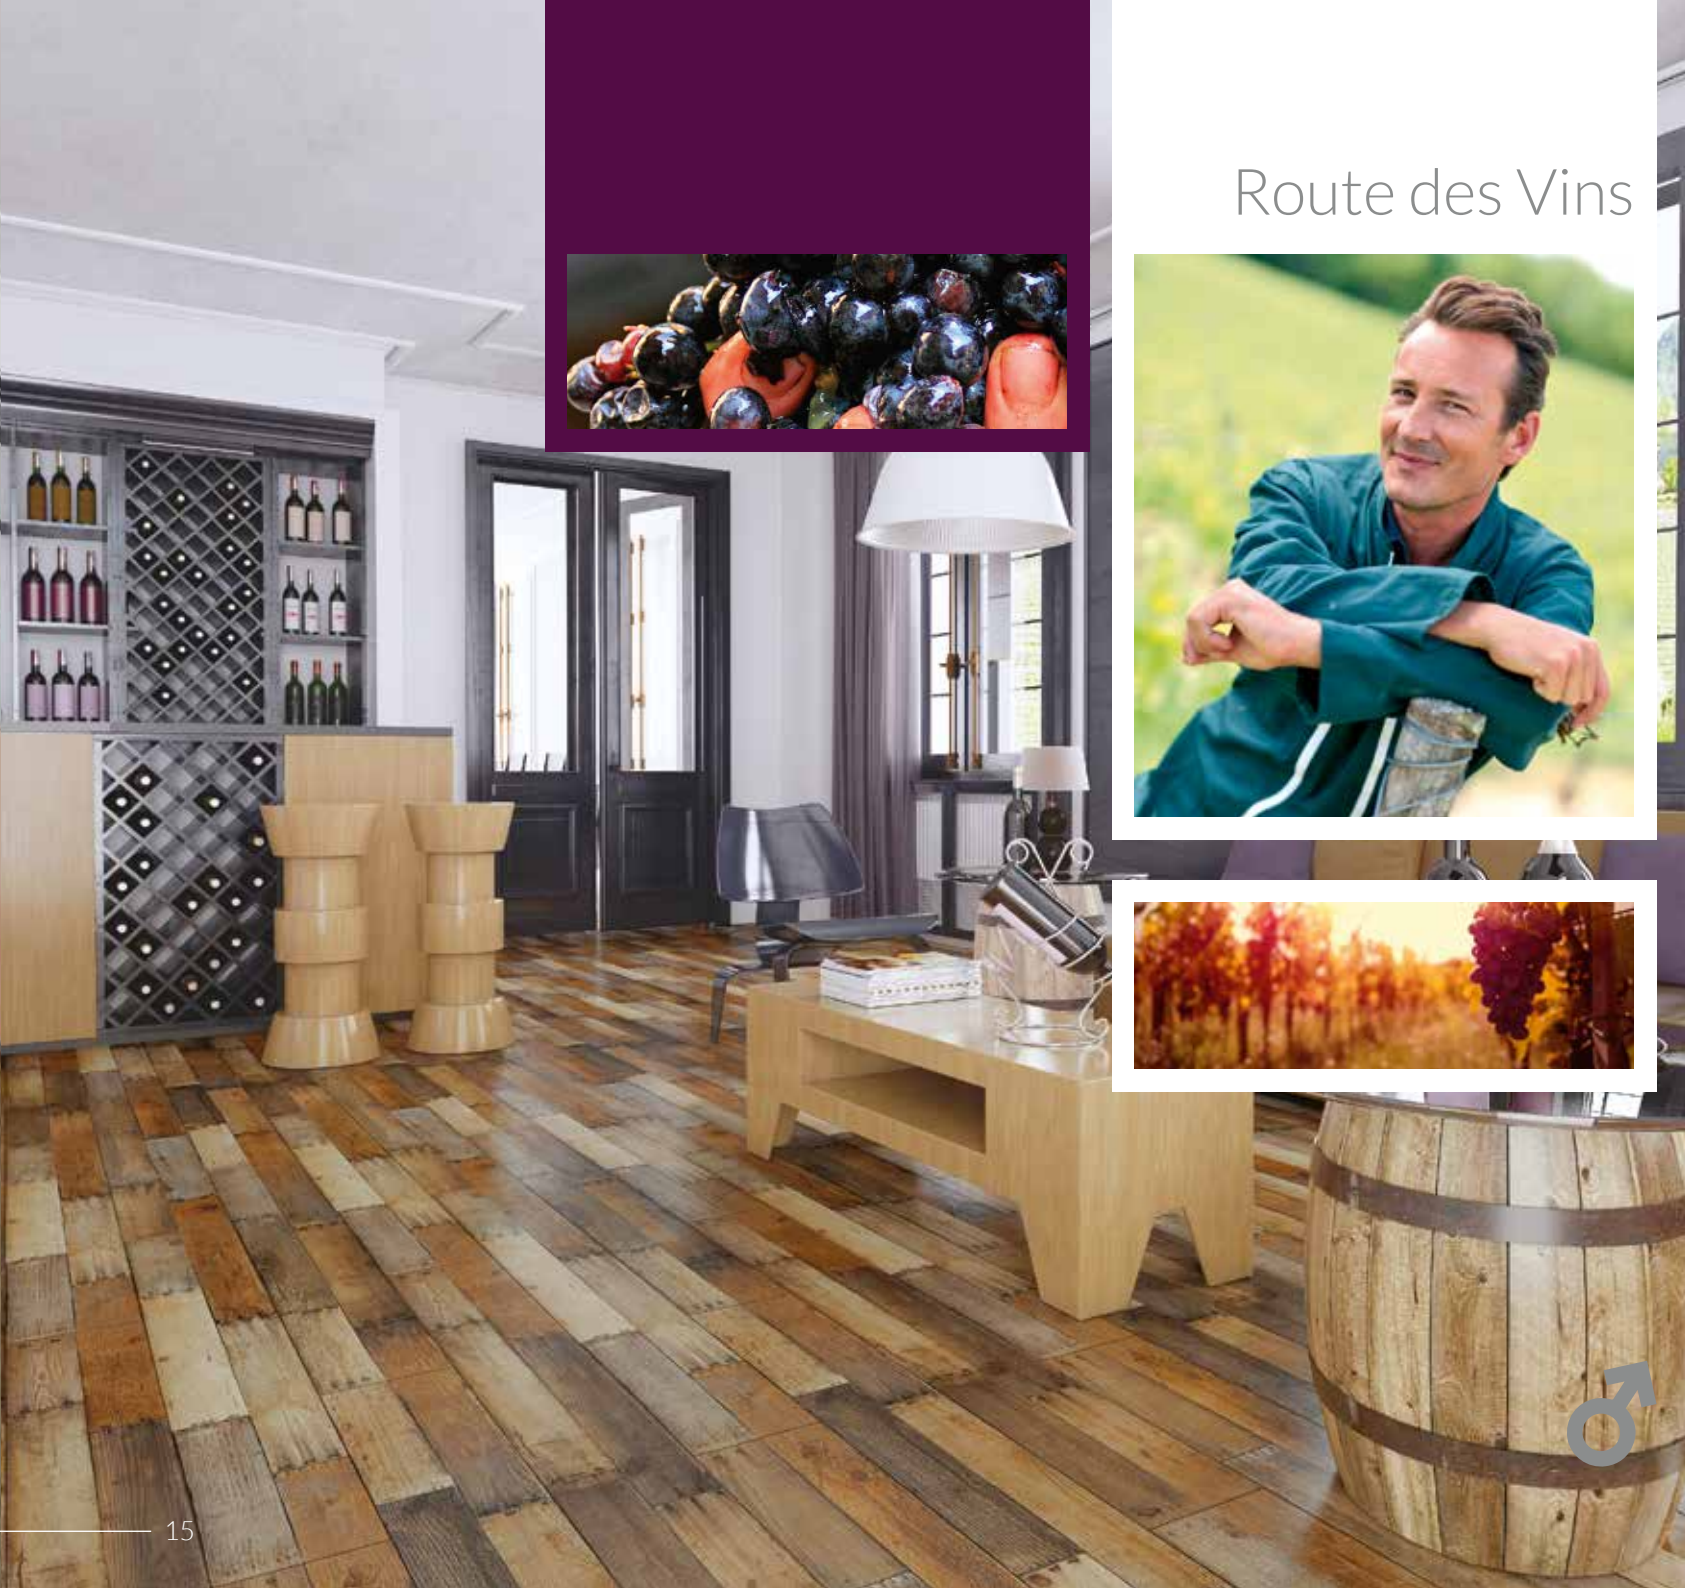

KRONOPOL

PLATINIUM FLOORING

Route des Vins

D3755
Cedr Cabernet
Cabernet Cedar
Кедр Каберне

Route des Vins

KRONOPOL
PLATINIUM FLOORING

D3756
Platan Merlot
Merlot Platan
Платан Мерло

D3756
Platan Merlot
Merlot Platan
Платан Мерло