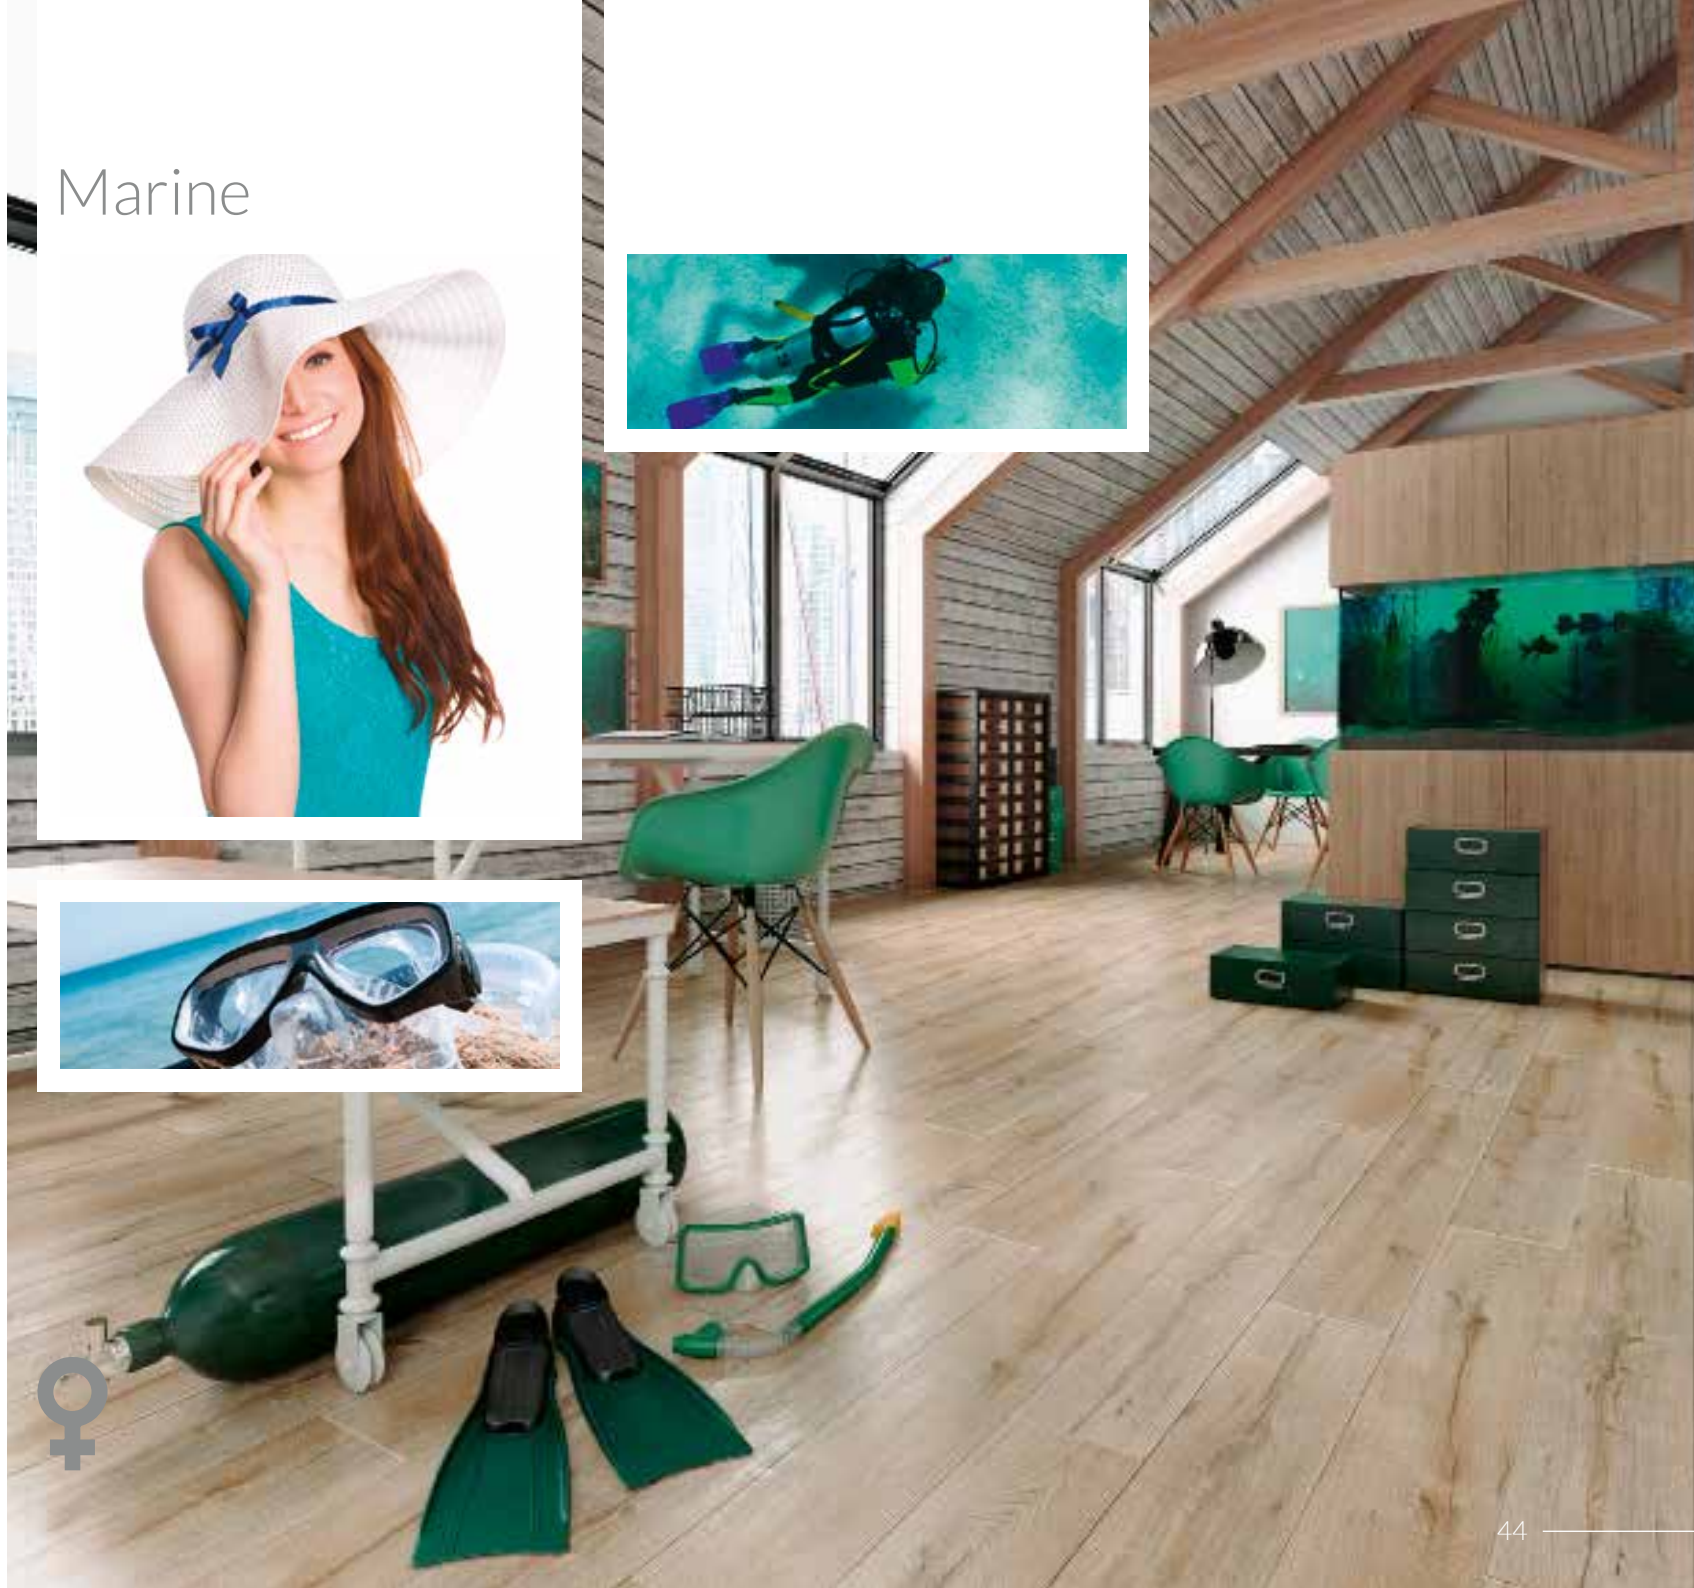

Marine

Podłoga inspirowana drewnem i wodą. Nowy wąski format w klasie AC4 daje możliwość wypłynięcia na szerokie wody wnętrzarskich aranżacji.

Flooring inspired by wood and water. New and narrow format in the AC4 class allows you to sail the broad seas of interior decorating easily.

Полы вдохновленные древесиной и водой. Новый узкий формат в классе AC4 дает возможность расправить паруса и поплыть в далекие моря дизайнерских решений.

KRONOPOL

PLATINIUM FLOORING

Marine

D3280
Dəb Pacyfik
Pacific Oak
Дуб Тихий