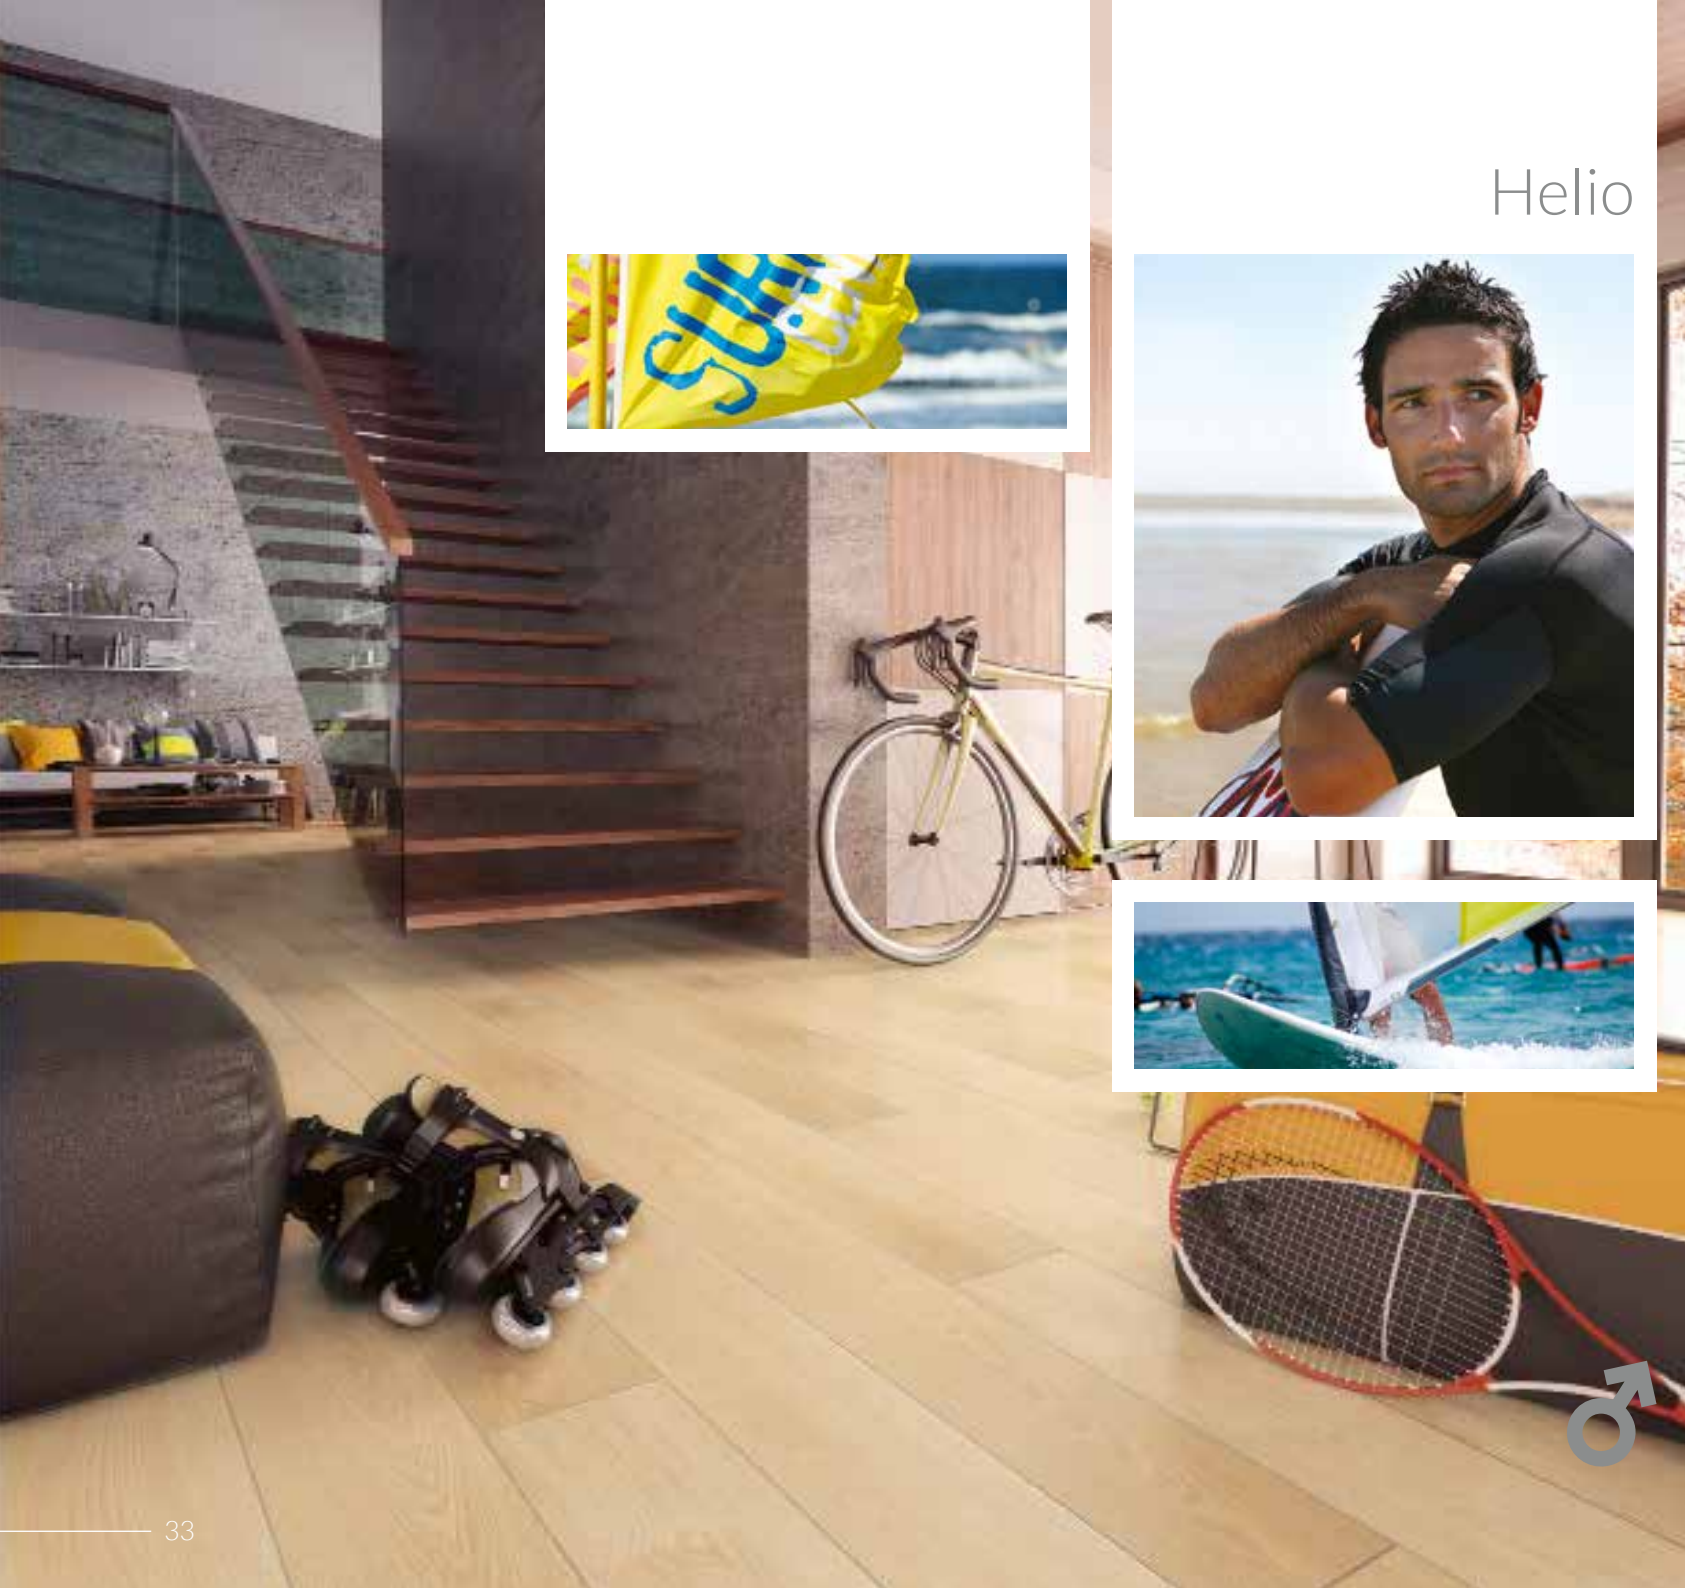

На каждой доске мы можем заметить игру, в которой мат и блеск проникают друг в друга.
Целость идеально передает дубовую доску с масляным покрытием.

KRONOPOL

PLATINIUM FLOORING

Helio

D2583
Dəb Masala
Masala Oak
Дуб Масала